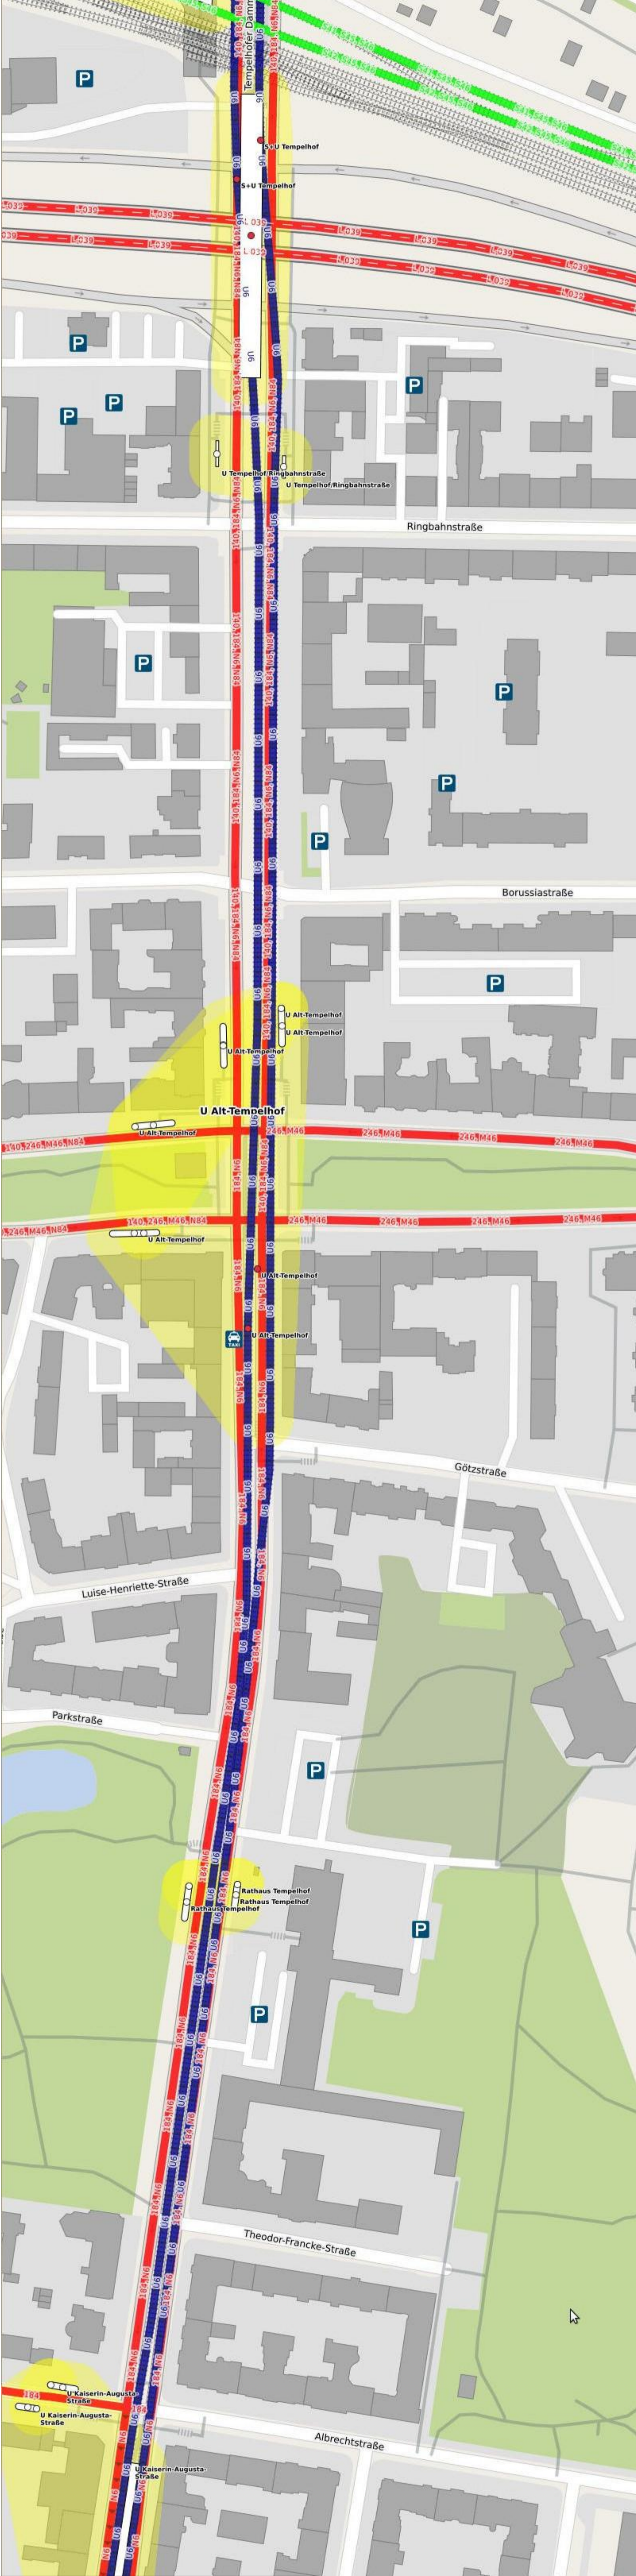

Shopping Map Tempelhofer Damm

Albrechtstraße bis Stadtautobahn

WOOLWORTH®

Ernesting's Family
Tempelhofer Damm 227, 12099 Berlin | Mo - Sa: 9:00 - 20:00
Scarabaeus Apotheke
Tempelhofer Damm 145, 12099 Berlin | Mo - Fr: 8:30 - 18:30, Sa: 9:00 - 13:00
Friseur- und Kosmetiksalon vitaly
Tempelhofer Damm 147, 12099 Berlin | Mo - Fr: 9:30 - 18:30, Sa: 9:00 - 15:00

400 x 250 Pixel

Hier könnte Ihre Anzeige stehen